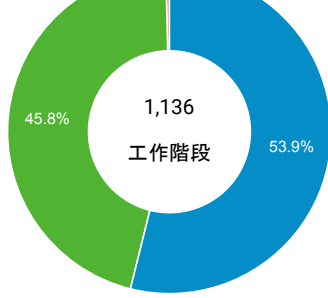

mobile desktop tablet

造訪地圖

造訪 (依瀏覽器分組)

造訪和新造訪率 (依行動裝置資訊分組)

造訪 (依語言分組)

語言 工作階段

zh-tw	997
en-us	57
zh-cn	23
en-gb	16
zh-hk	11
en	8
ja-jp	7
ru-ru	7
ja	2
en-as	1