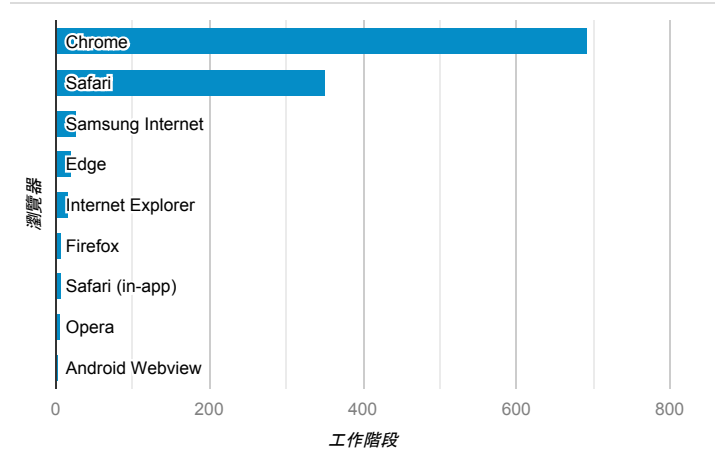

造訪 (依瀏覽器分組)