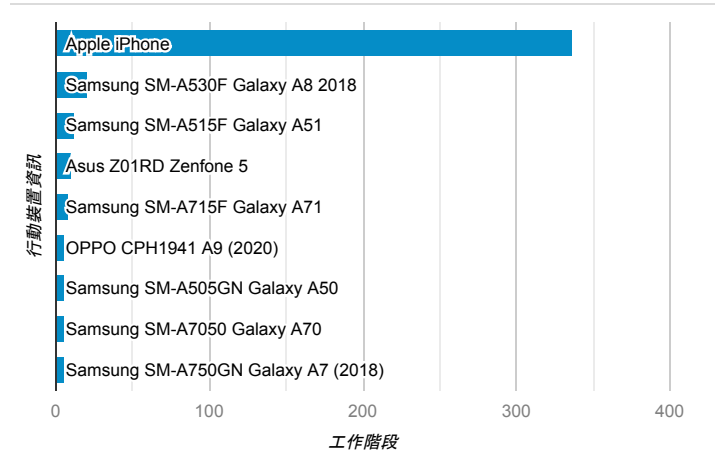

mobile desktop tablet

造訪地圖

造訪 (依瀏覽器分組)

造訪和新造訪率 (依行動裝置資訊分組)

造訪 (依語言分組)

語言 工作階段

zh-tw	997
en-us	57
zh-cn	23
en-gb	16
zh-hk	11
en	8
ja-jp	7
ru-ru	7
ja	2
en-as	1