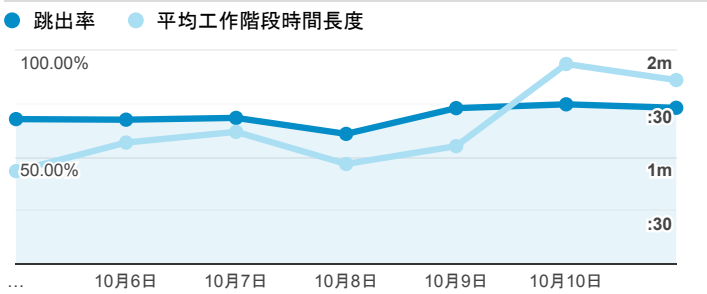

報表01_訪客

2020年10月5日 - 2020年10月11日

所有使用者
100.00% 個工作階段

平均造訪停留時間和單次造訪頁數

跳出率和平均造訪停留時間

造訪和不重複訪客

造訪和新造訪

造訪 (依裝置類別分組)