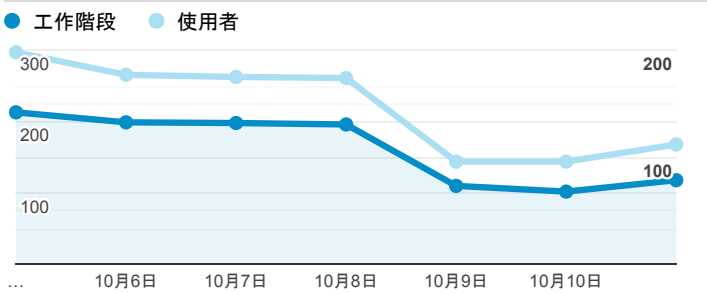

報表01_訪客

2020年10月5日 - 2020年10月11日

所有使用者
100.00% 個工作階段

平均造訪停留時間和單次造訪頁數

跳出率和平均造訪停留時間

造訪和不重複訪客

造訪和新造訪

造訪 (依裝置類別分組)

mobile desktop tablet

造訪地圖

造訪 (依瀏覽器分組)

造訪和新造訪率 (依行動裝置資訊分組)

造訪 (依語言分組)

語言 工作階段

zh-tw	997
en-us	57
zh-cn	23
en-gb	16
zh-hk	11
en	8
ja-jp	7
ru-ru	7
ja	2
en-as	1