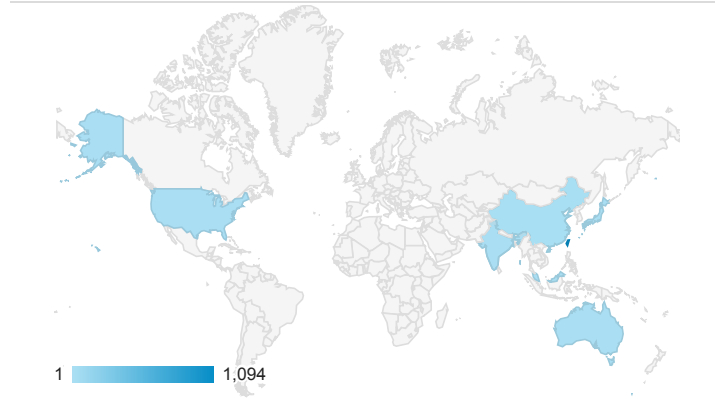

mobile desktop tablet

造訪地圖

造訪 (依瀏覽器分組)

造訪和新造訪率 (依行動裝置資訊分組)

造訪 (依語言分組)

語言 工作階段

zh-tw	997
en-us	57
zh-cn	23
en-gb	16
zh-hk	11
en	8
ja-jp	7
ru-ru	7
ja	2
en-as	1