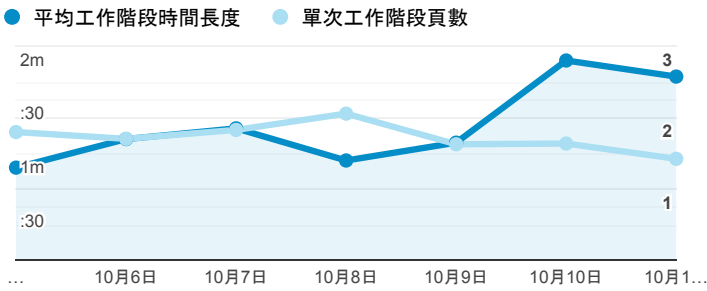

報表01_訪客

2020年10月5日 - 2020年10月11日

所有使用者
100.00% 個工作階段

平均造訪停留時間和單次造訪頁數

跳出率和平均造訪停留時間

造訪和不重複訪客

造訪和新造訪

造訪 (依裝置類別分組)