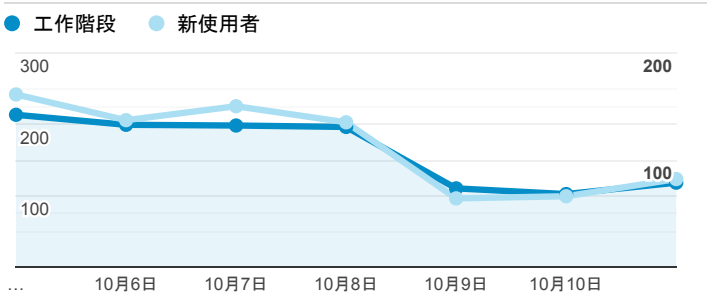

報表01_訪客

2020年10月5日 - 2020年10月11日

所有使用者
100.00% 個工作階段

平均造訪停留時間和單次造訪頁數

跳出率和平均造訪停留時間

造訪和不重複訪客

造訪和新造訪

造訪 (依裝置類別分組)